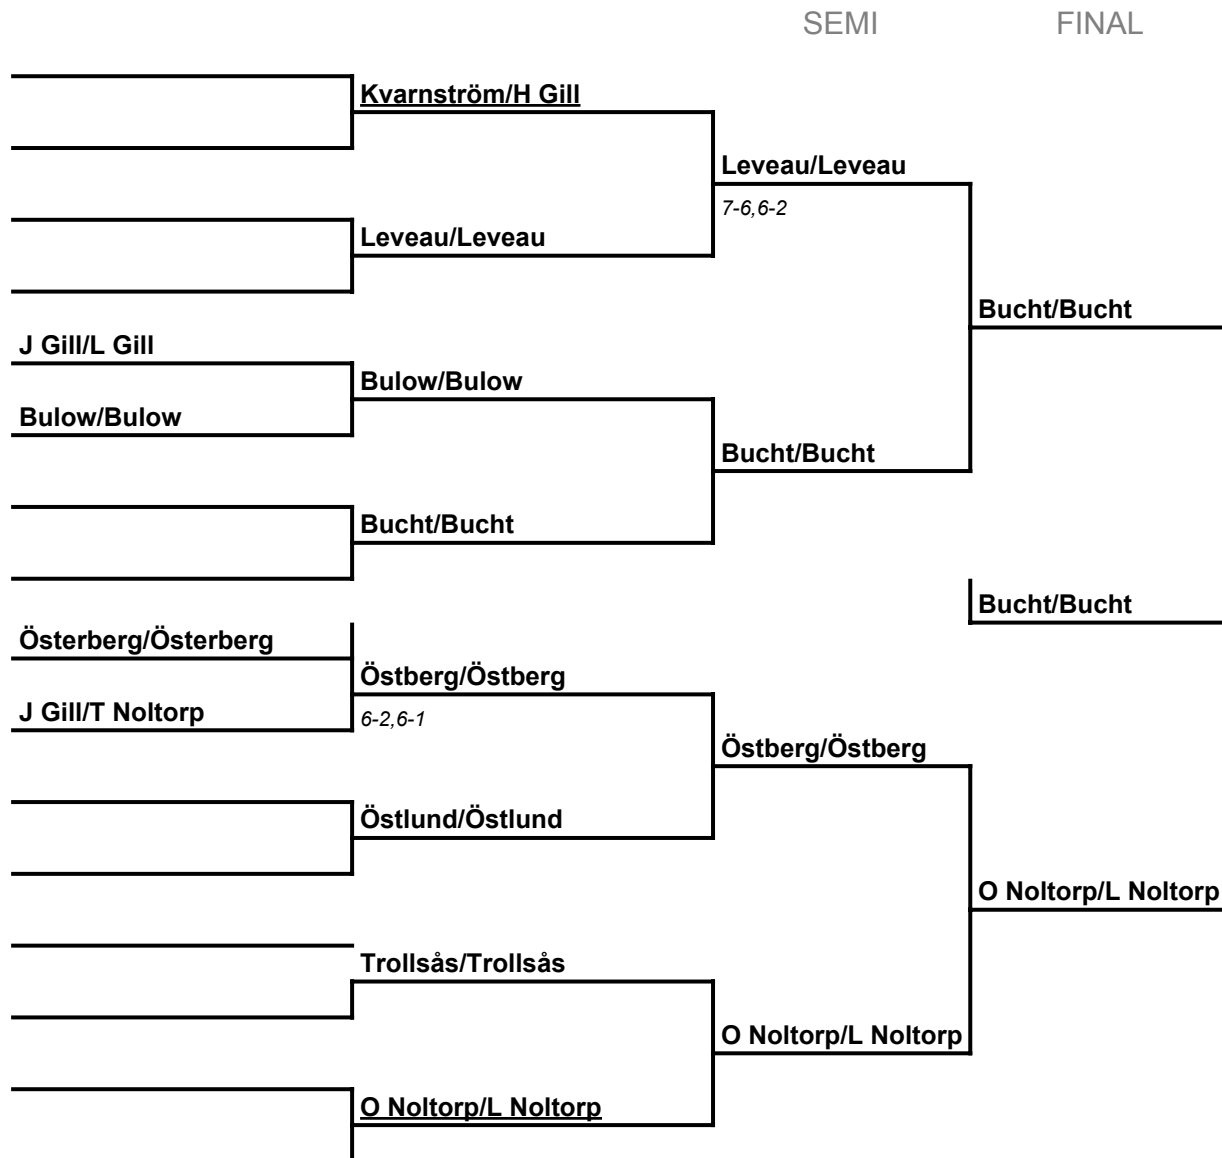

ARILD OPEN 2018

Klass 14 Generationsdubbel, äkta!