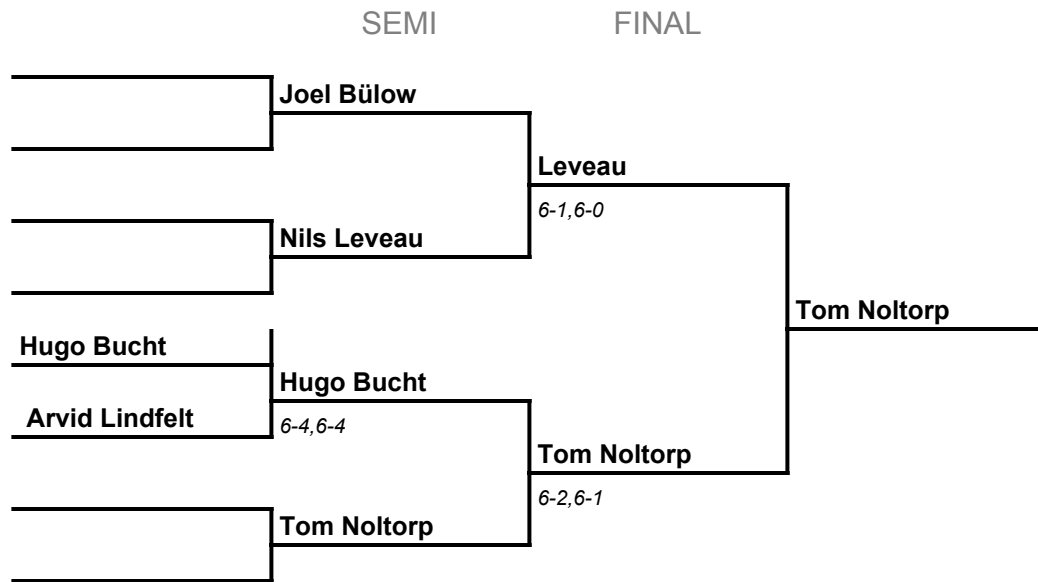

Klass 9 Pojksingel, födda 2003 eller senare

ARILD OPEN

Klass 10 Juniorsingel födda 2005 eller senare, flickor och pojkar

#1	Spelare	1	2	3	4
1	Gustav Barluzzi		0-6,0-6	6-2,6-2	
2	Tom Noltorp	6-0,6-0		6-0,6-0	
3	Erik Stampe	2-6,2-6	0-6,0-6		
4					

#2	Spelare	1	2	3	4
1	Charlie Wiseman		6-0,6-0	7-5,6-4	
2	Carlo Alberto Barluzi	0-6,0-6		1-6,1-6	
3	Hugo Bucht	5-7,4-6	6-1,6-1		
4					

#3	Spelare	1	2	3	4
1	Arvid Österberg		3-6,6-7	6-1,6-0	
2	Nils Leveau	6-3,7-6		6-0,6-0	
3	Oliver Wiseman	1-6,0-6	0-6,0-6		
4