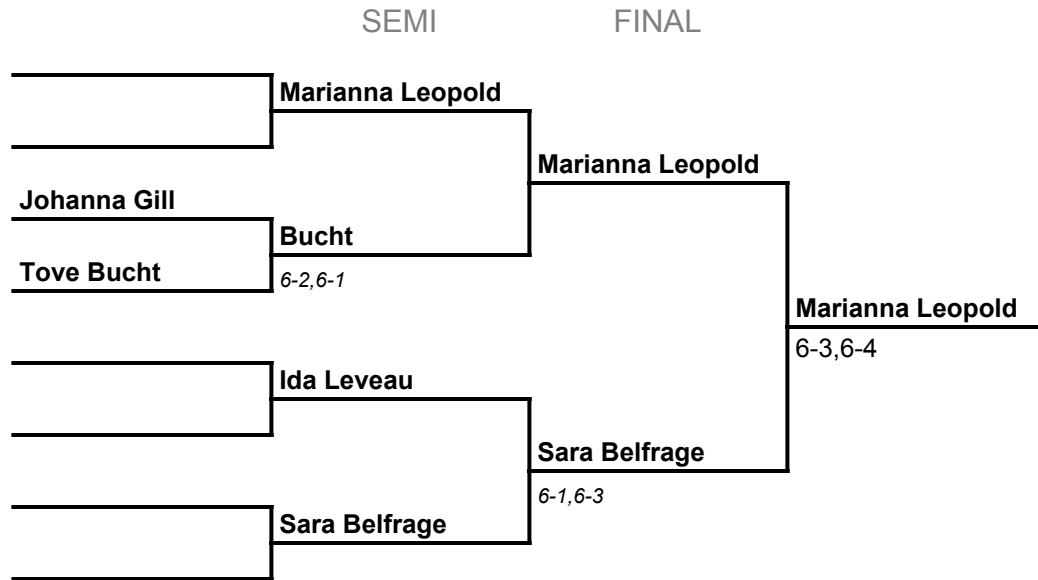

ARILD OPEN 2018

Klass 3: Singel Open Damer