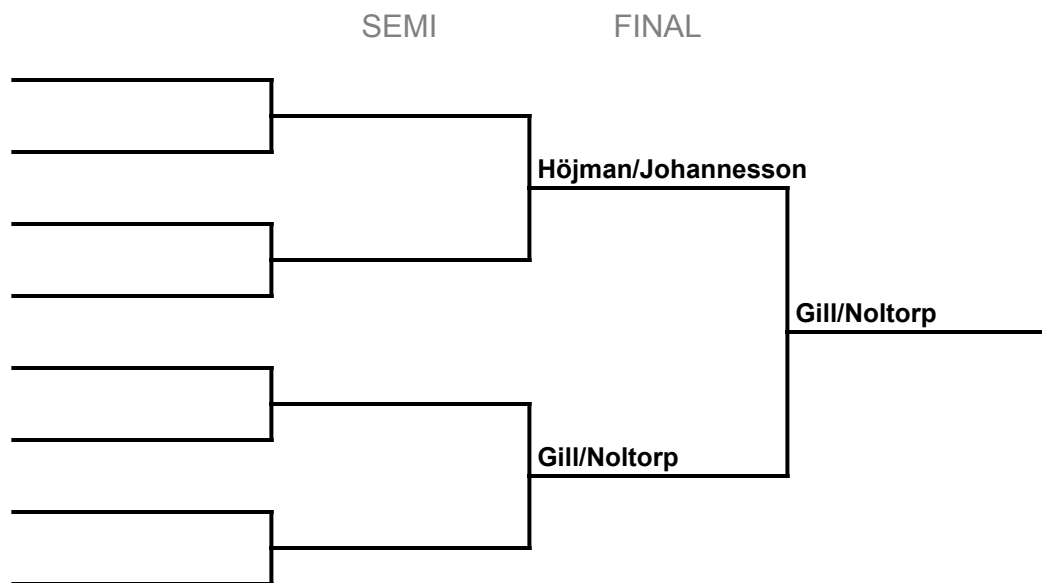

ARILD OPEN

Klass 12 Juniordubbel födda 2003 eller senare, flickor och pojkar

	Spelare	1	2	3	4
1	Bucht/Leveau		6-2,6-4	fre	
2	Wiseman/Wiseman	2-6,4-6		1-6,0-6	
3	Gill/T Noltorp	6-2,6-2	6-1,6-0		
4					

ARILD OPEN 2018

Klass 13 Knattedubbel födda 2007 eller senare