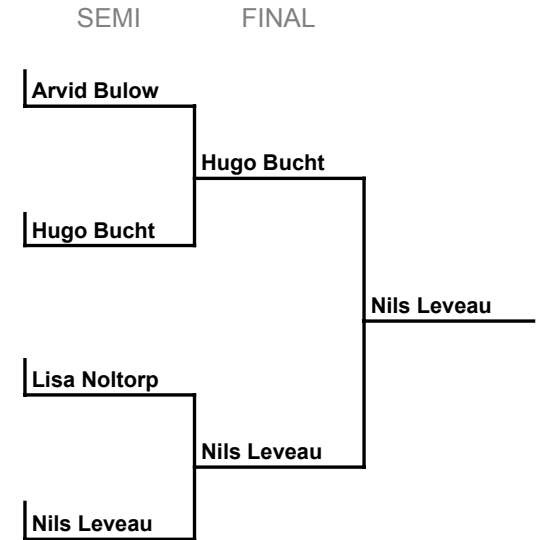

ARILD OPEN

Klass 11 Knattessingel, födda 2007 eller senare, flickor och pojkar

#1	Spelare	1	2	3	4
1	Herbie Johannesson		2,6,2-6	2-6,2-6	ons
2	Arvid Bulow	6-2,6-2		6-3,6-3	tis
3	Lisa Noltorp	6-2,6-2	3-6,3-6		6-4,6-2
4	Agda Wennerholm Westling			4-6,2-6	

#2	Spelare	1	2	3	4
1	Liv Gill		tis	w.o	
2	Luisa Barluzzi	tis		2-6,2-6	
3	Hugo Bucht	wo	6-2,6,2		
4					

#3	Spelare	1	2	3	4
1	Lotten Heuman		6-4,6-2	WO	
2	Otto Zander-Wennerholm	4-6,2-6		2-6,2-6	
3	Nils Leveau	WO	6-2,6-2		
4