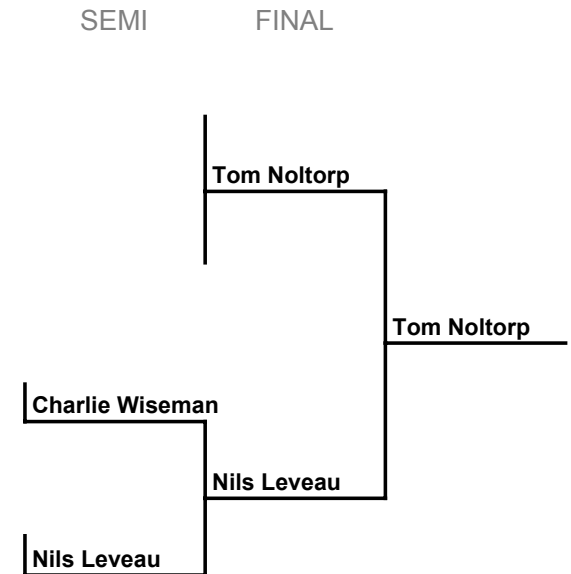

#2	Spelare	1	2	3	4
1	Charlie Wiseman		6-0,6-0	7-5,6-4	
2	Carlo Alberto Barluzi	0-6,0-6		1-6,1-6	
3	Hugo Bucht	5-7,4-6	6-1,6-1		
4					

#3	Spelare	1	2	3	4
1	Arvid Österberg		3-6,6-7	6-1,6-0	
2	Nils Leveau	6-3,7-6		6-0,6-0	
3	Oliver Wiseman	1-6,0-6	0-6,0-6		
4					