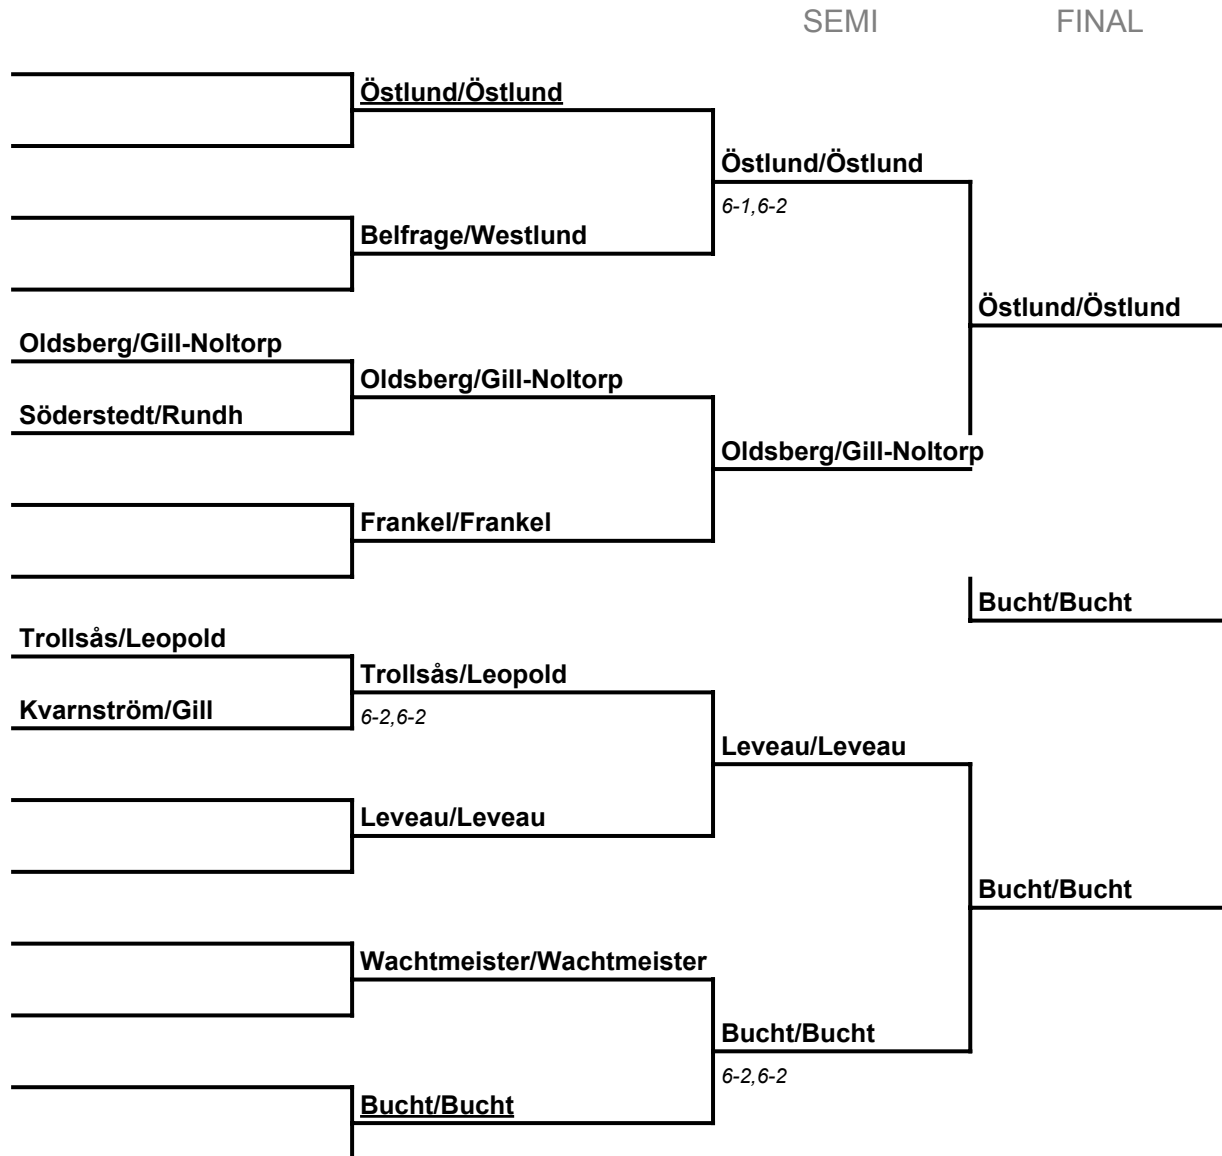

ARILD OPEN 2018
Klass 7 Mixed dubbel