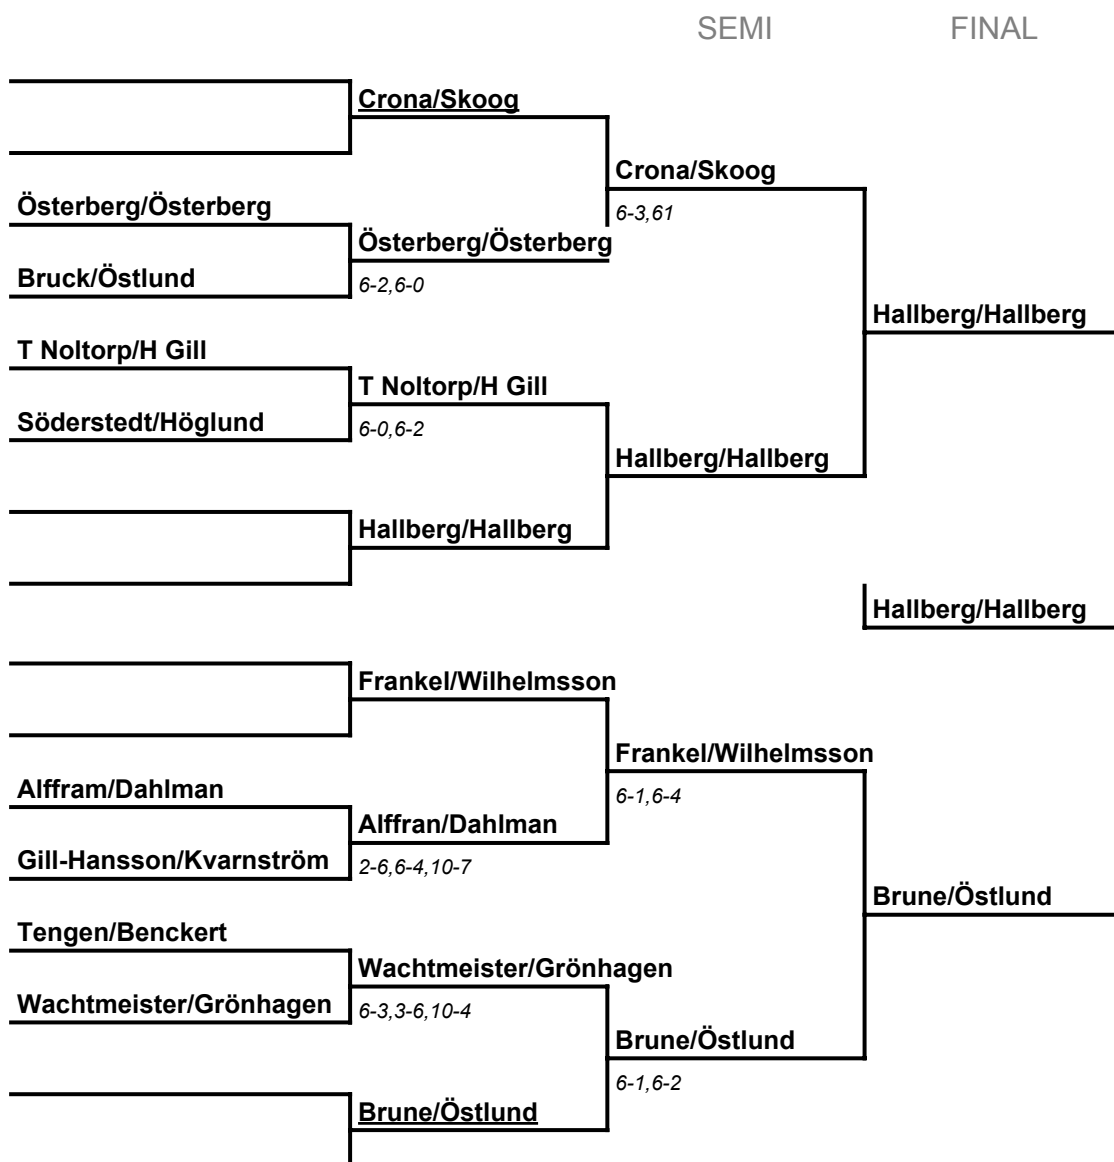

ARILD OPEN 2018

Klass: 5 Dubbel Open Herrar B