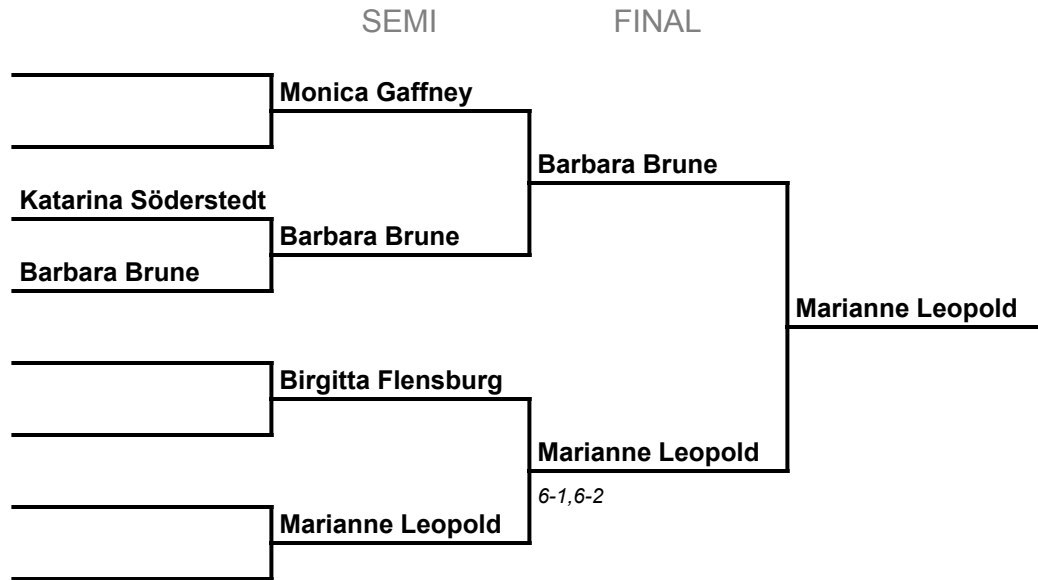

# ARILD OPEN 2018

## Klass 14 Generationsdubbel, äkta!

---

---

# ARILD OPEN 2018

Klass 15 Veteransingel Damer födda 1973 eller tidigare

---

---

# ARILD OPEN 2018

Klass 16 Veteransingel Herrar födda 1973 eller tidigare &  
20 Superveteransingel Herrar födda 1953 eller tidigare

---

---