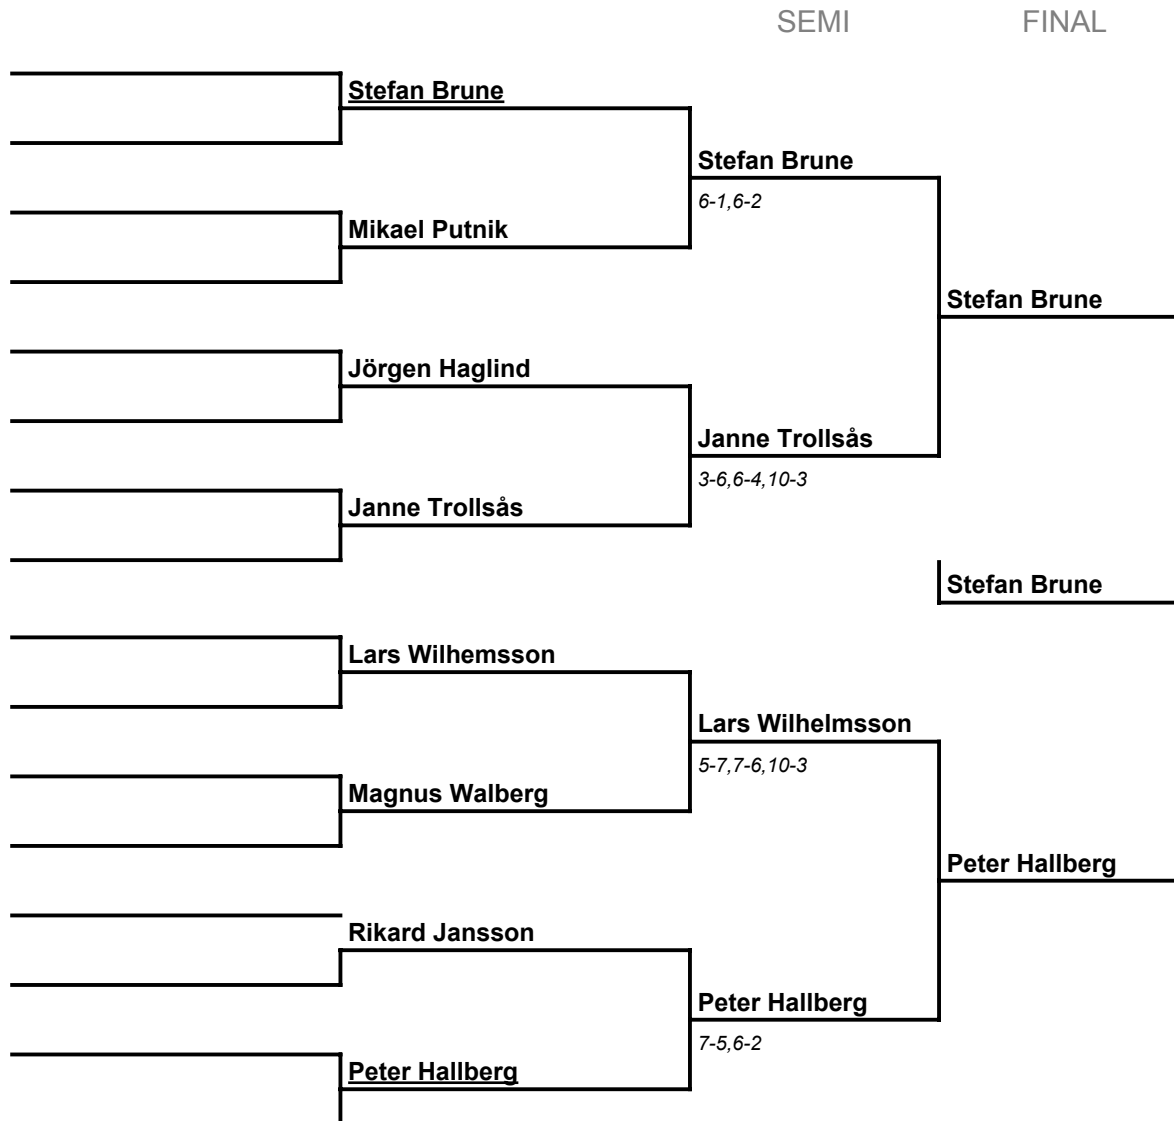

ARILD OPEN 2018

Klass 16 Veteransingel Herrar födda 1973 eller tidigare &
20 Superveteransingel Herrar födda 1953 eller tidigare