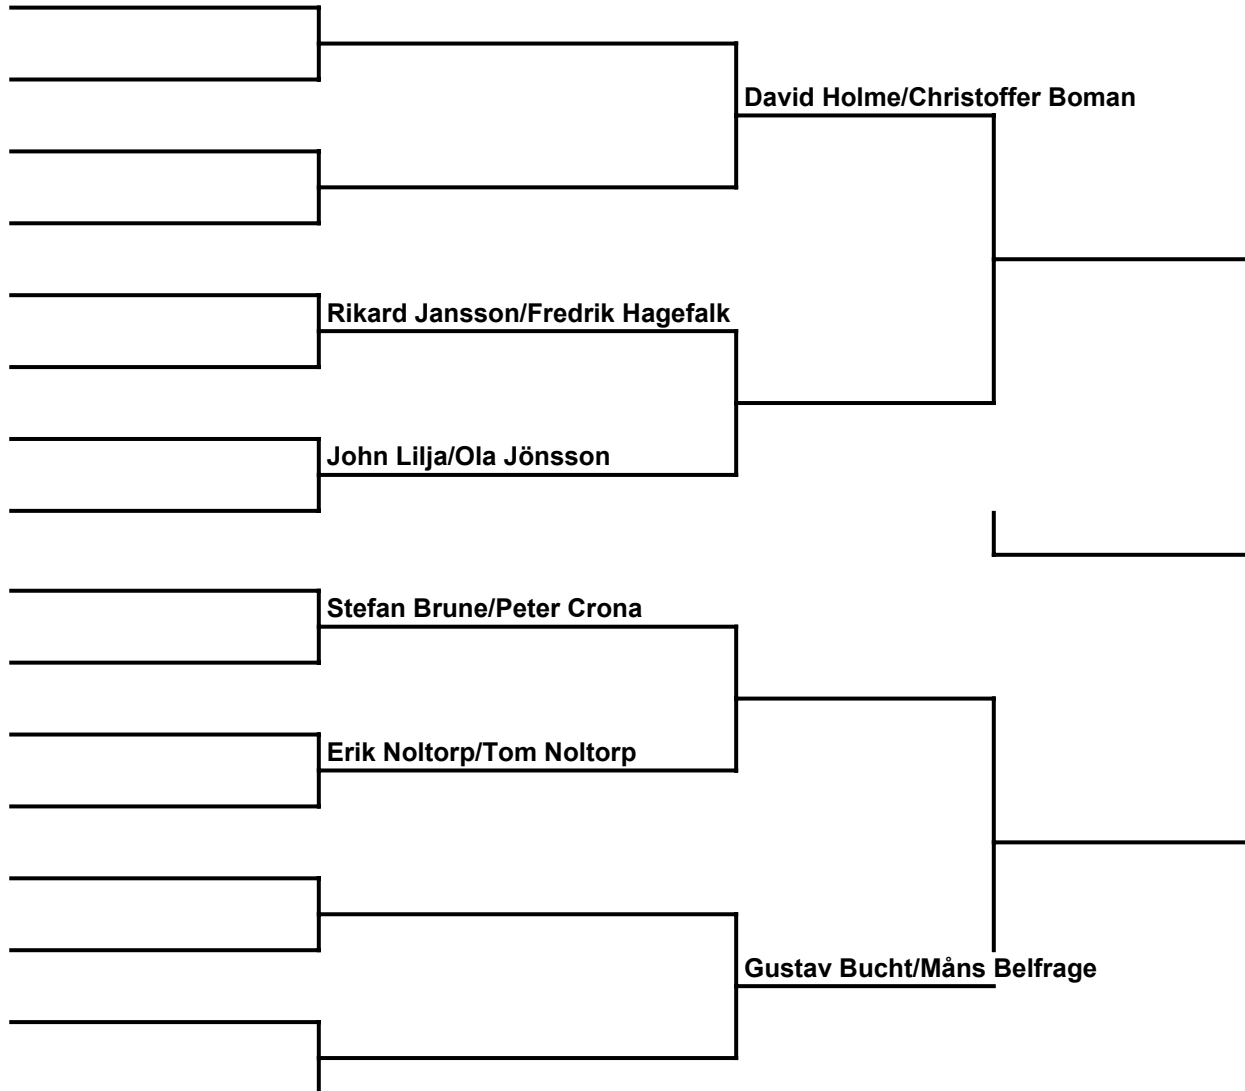

ARILD OPEN 2018
Klass 4: Dubbel Open Herrar A