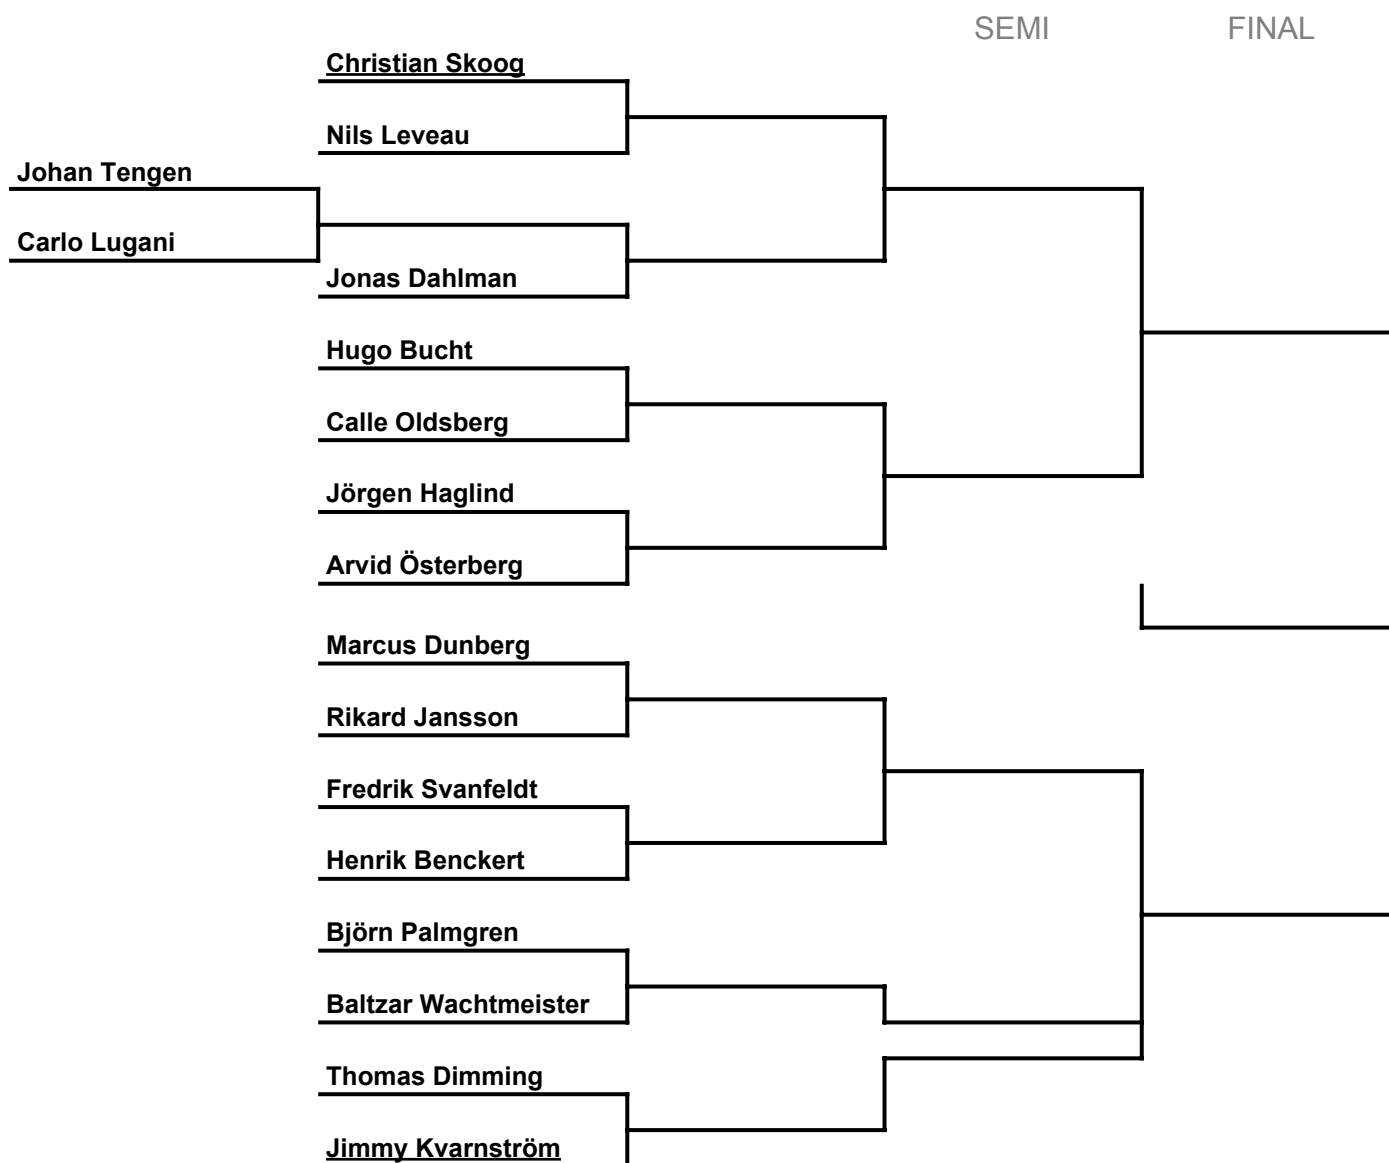

ARILD OPEN 2018

Klass 2: Singel Open Herrar B "inte fullt proffs"