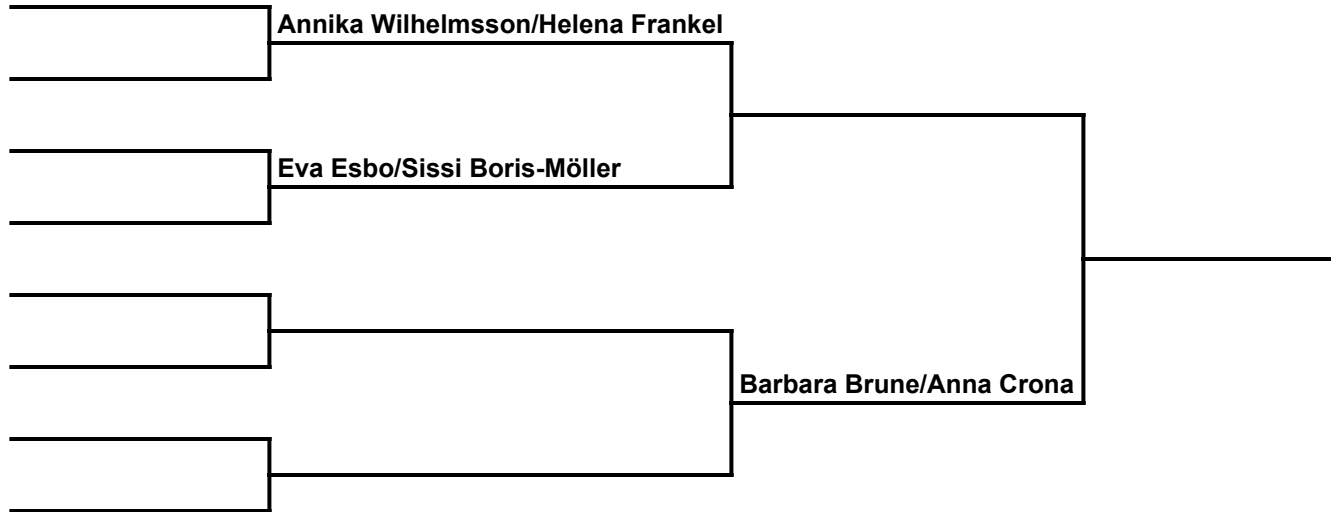

# ARILD OPEN 2018

Klass 16 Veteransingel Herrar födda 1974 eller tidigare

---

---

SEMI

FINAL

# ARILD OPEN 2018

Klass 17 Veteransingel Damer födda 1974 eller tidigare

---

---

SEMI

FINAL

# ARILD OPEN 2018

Klass 18 Veterandubbel Herrar födda 1974 eller tidigare

---

---

SEMI

FINAL