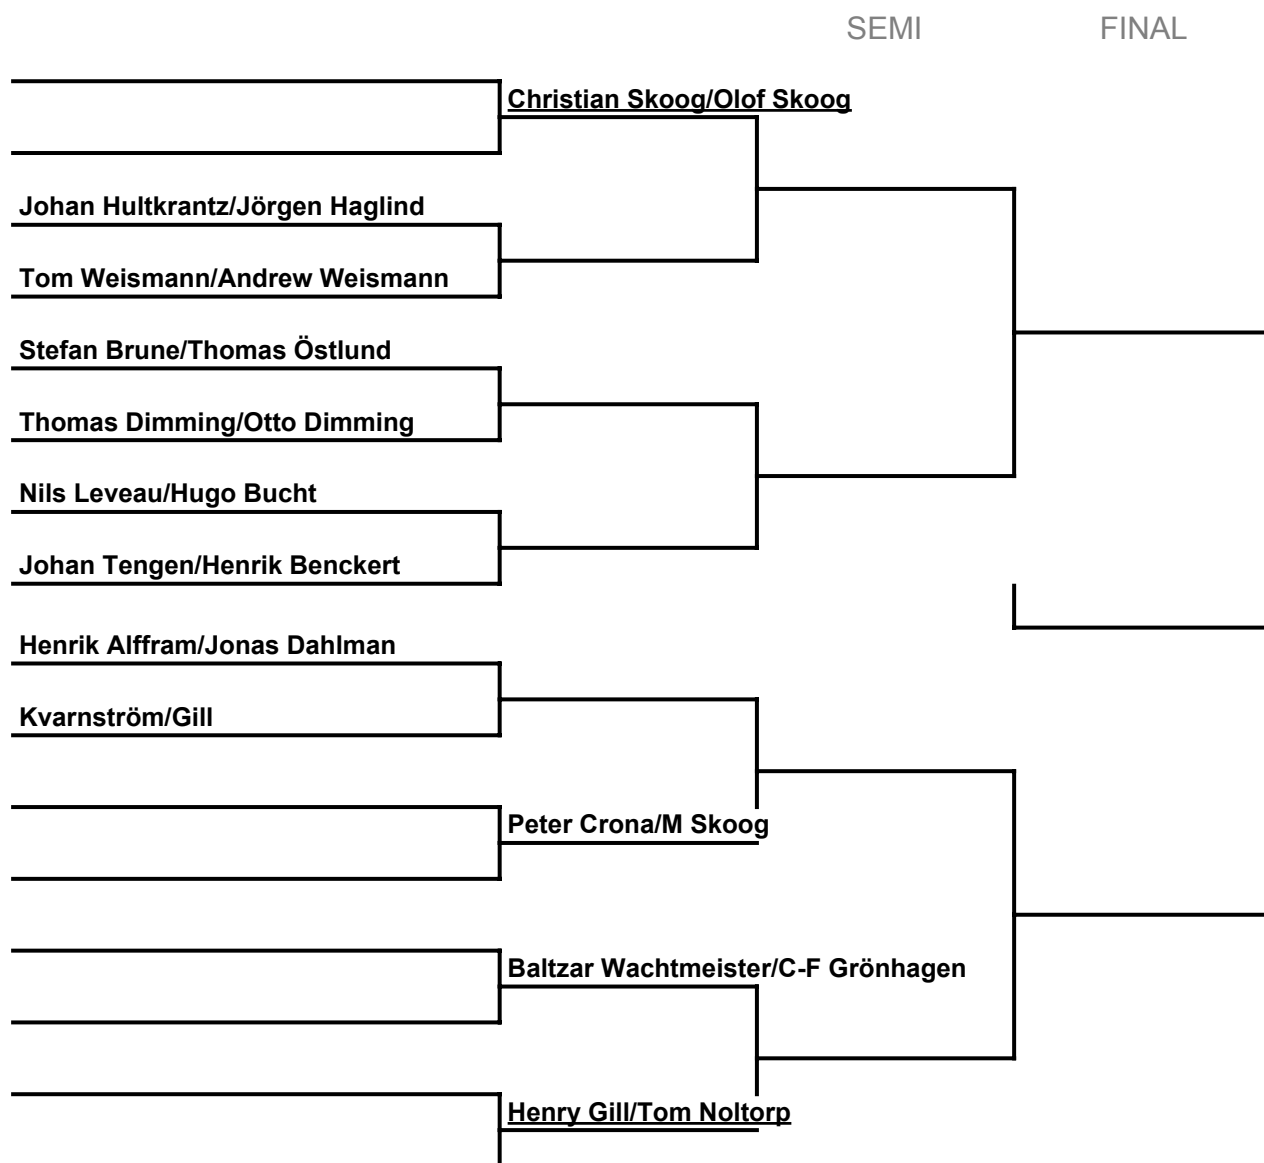

ARILD OPEN 2018

Klass: 5 Dubbel Open Herrar B