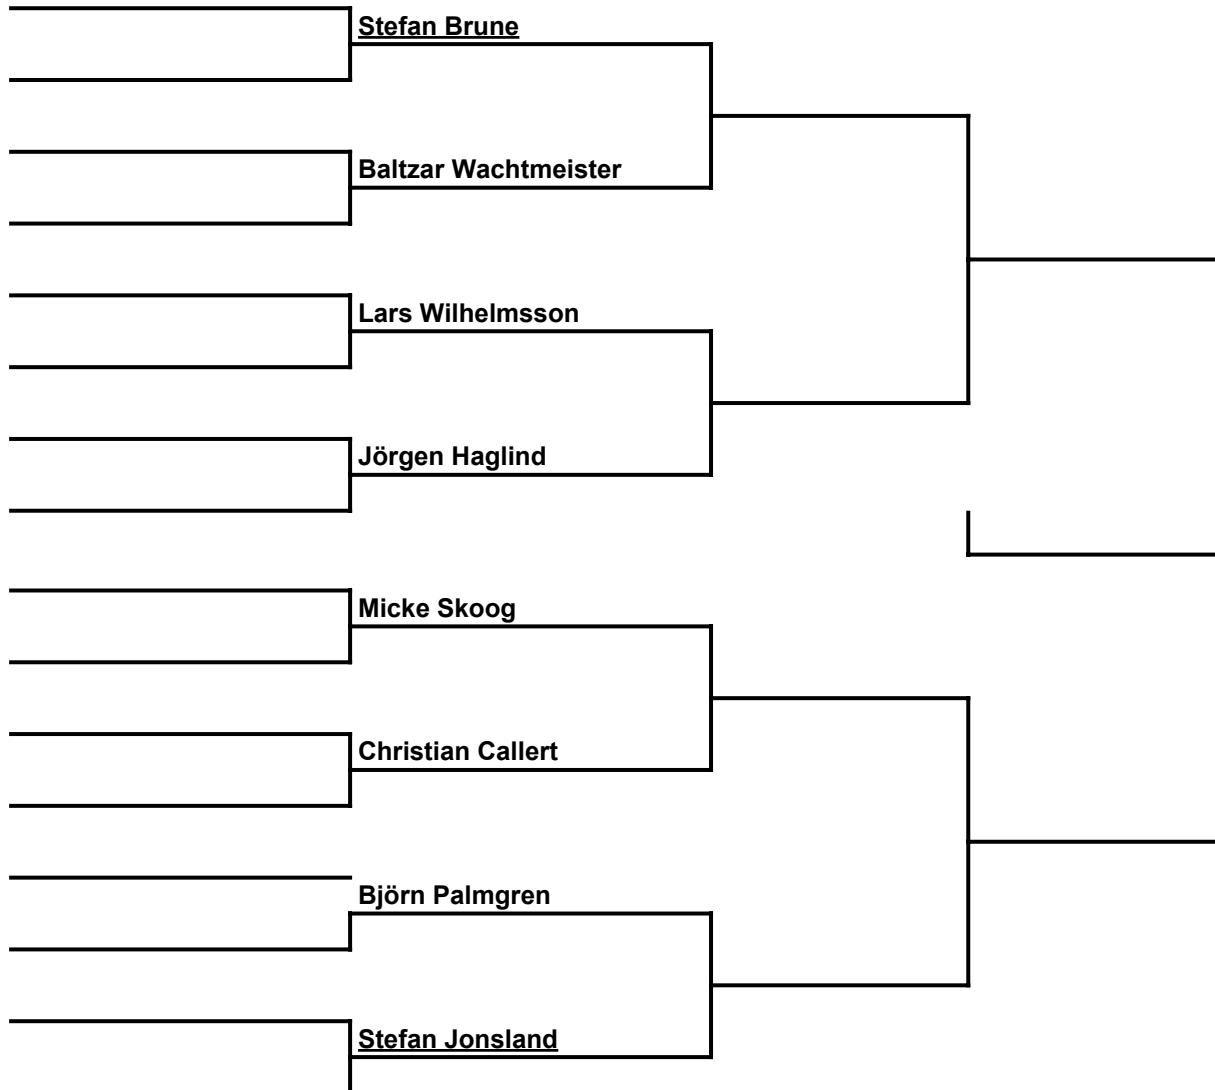

# ARILD OPEN 2018

Klass 16 Veteransingel Herrar födda 1974 eller tidigare

---

---

SEMI

FINAL