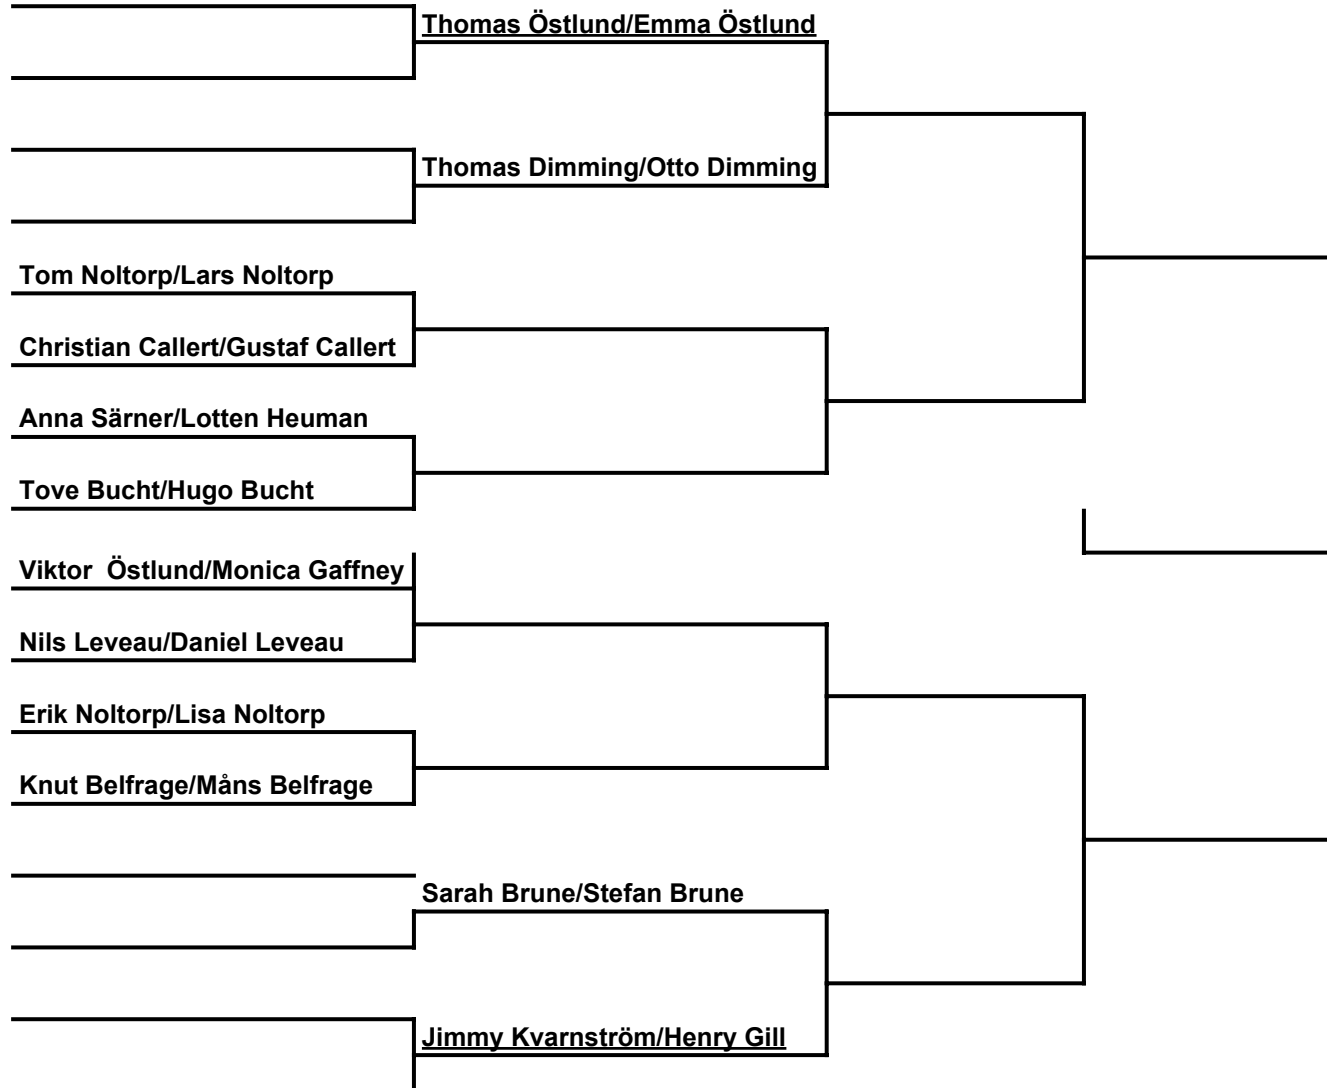

ARILD OPEN 2018

Klass 13 Knattedubbel födda 2008 eller senare. Set börjar vid 2-2

Poolspel	Spelare	1	2	3	4
1	Isabelle Mehkri/Inez Eklund				
2	Hugo Bucht/Emil Bucht				
3	Knut Belfrage/Theo Blomqvist				
4	Gill/Noltorp				

ARILD OPEN 2018
Klass 14 Generationsdubbel, äkta!

SEMI

FINAL